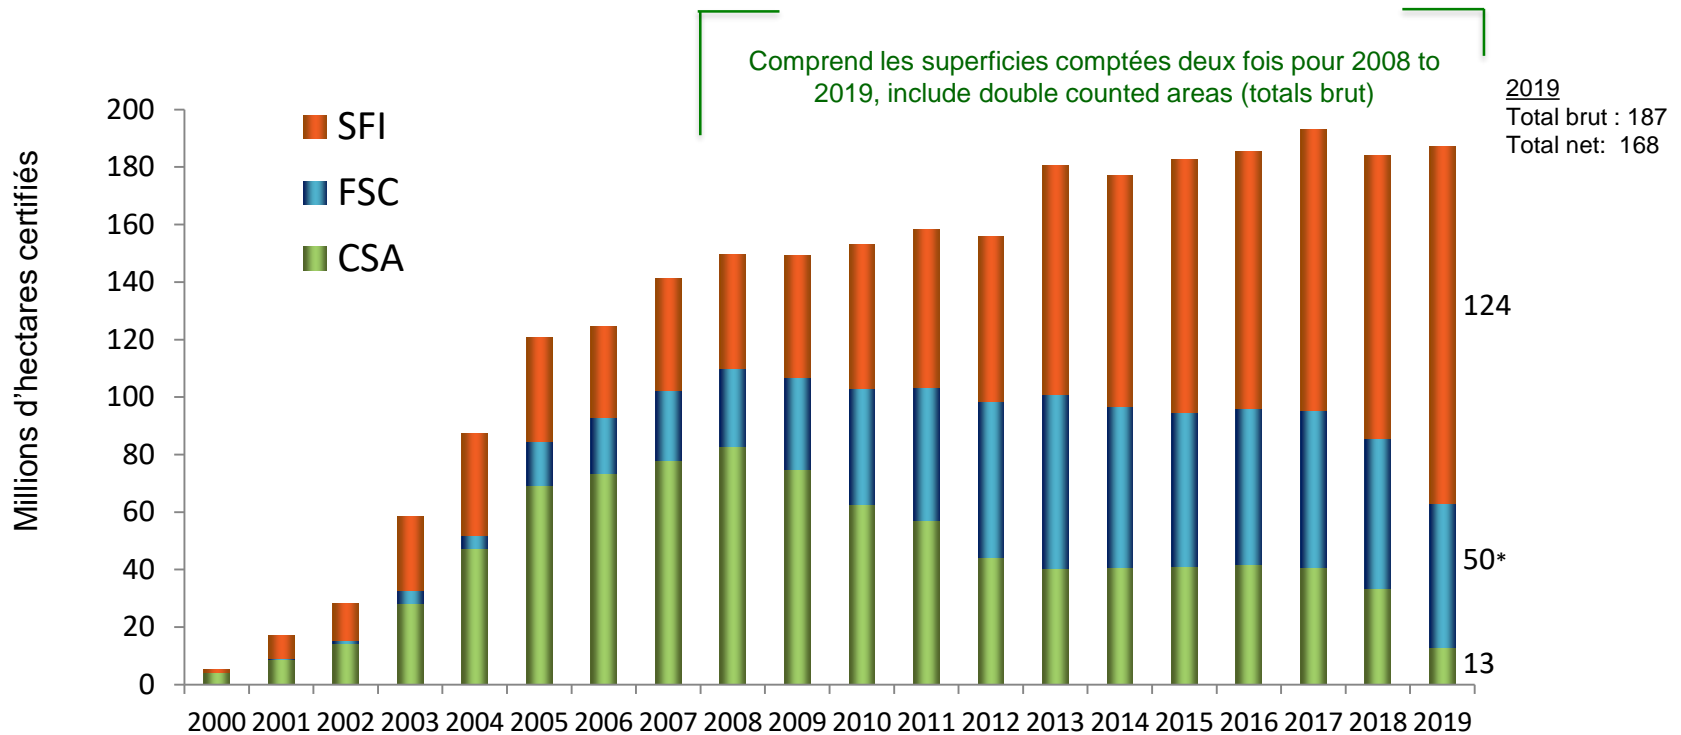

Certification de l'aménagement forestier durable - Fin de l'année 2019

Certification de l'AFD au Canada 2000-2019 - Totaux nets

Fin de l'année 2019

Sources: www.certificationcanada.org au 31 décembre 2019
www.pefc.org au 31 décembre 2019
www.sfiprogram.org au 31 décembre 2019
<https://ca.fsc.org/en-ca> au 31 décembre 2019

Certification de l'AFD au Canada par norme 2000-2019

Fin de l'année 2019

* Comprend les zones certifiées selon la norme préliminaire pour la région des Grands Lacs et du Saint-Laurent

Sources: www.certificationcanada.org au 31 décembre 2019