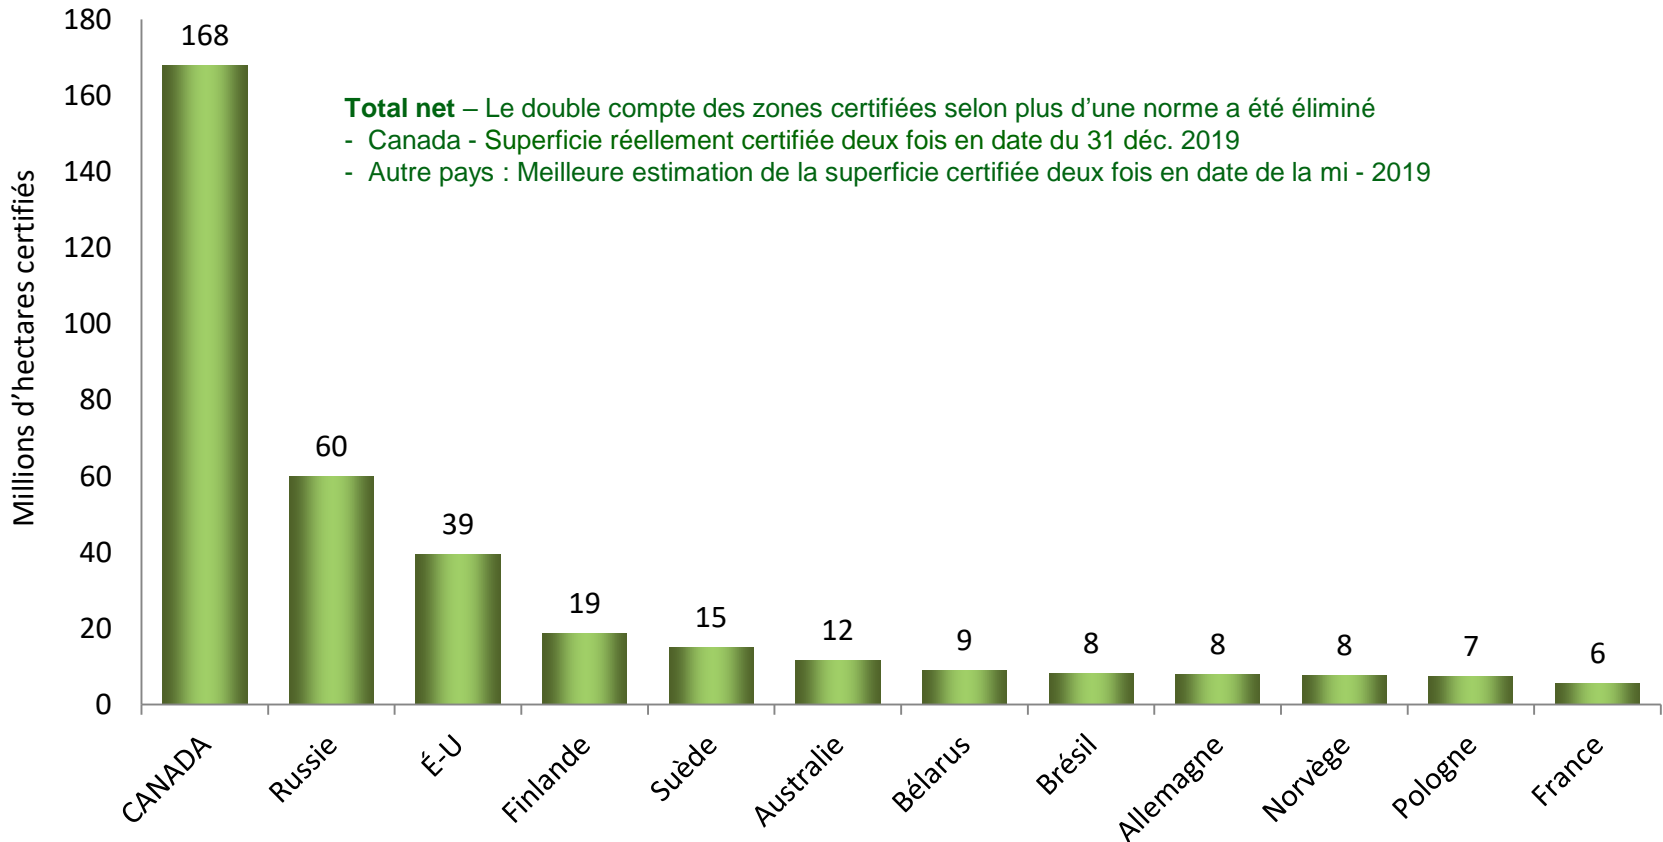

www.pefc.org au 31 décembre 2019

www.sfiprogram.org au 31 décembre 2019

[www. https://ca.fsc.org/en-ca](https://ca.fsc.org/en-ca) au 31 décembre 2019

Certification de l'AFD au Canada

Fin de l'année 2019

La somme des totaux provinciaux est inférieure au total canadien en raison de l'arrondissement des données

Sources: www.certificationcanada.org au 31 décembre 2019

État de la certification de l'AFD – Membres de l'APFC

Fin de l'année 2019

Source: www.certificationcanada.org au 31 décembre 2019

La certification au Canada et dans le monde

Fin de l'année 2019

Double certification FSC et PEFC-Estimations à mi-2019 téléchargées au <https://www.pefc.org/news/double-certification-fsc-and-pefc-2019-estimation>

Sources: www.certificationcanada.org au 31 décembre 2019
www.fsc.org au 4 décembre 2019
www.pefc.org au décembre 2019