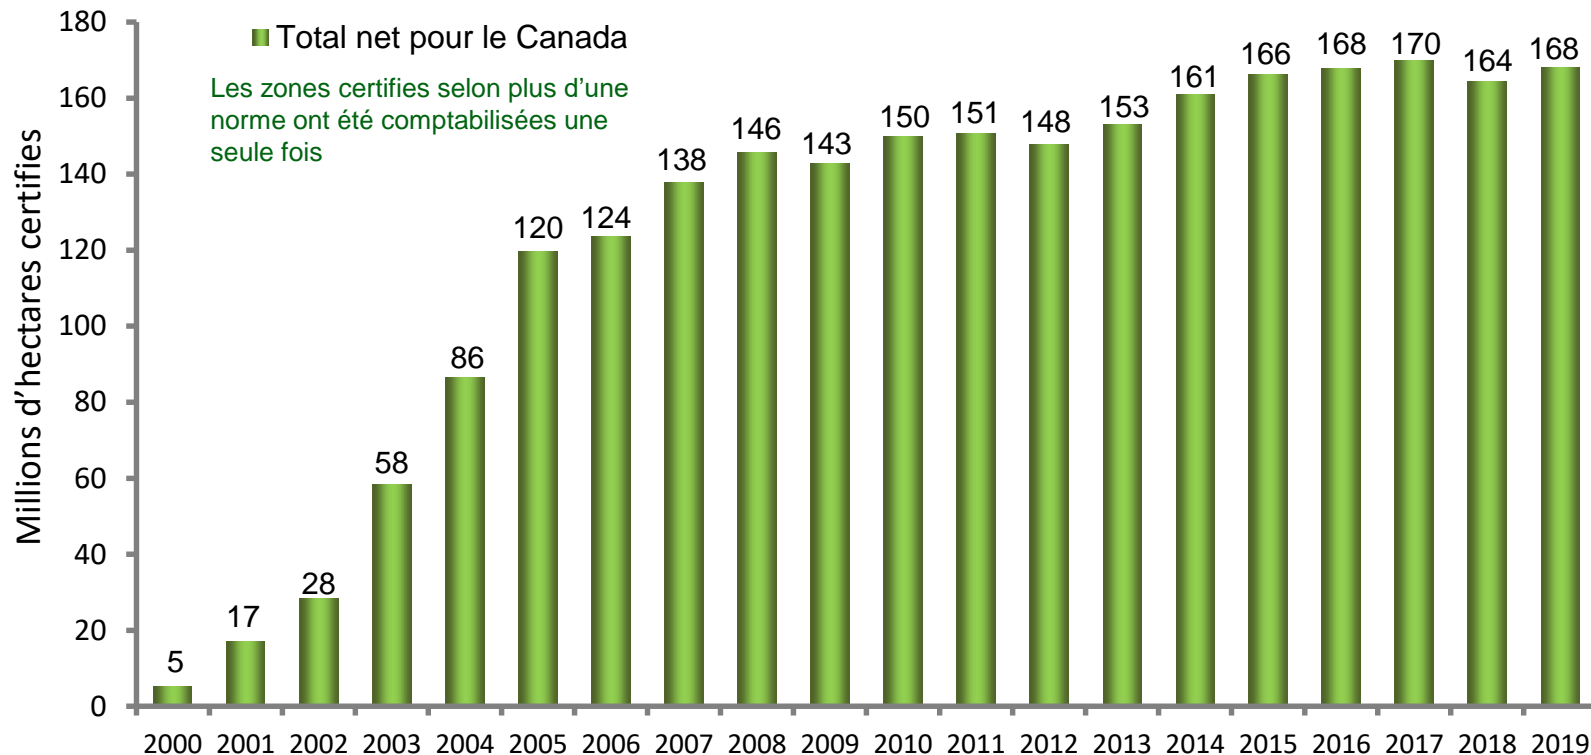

Certification de l'aménagement forestier durable - Fin de l'année 2019

Certification de l'AFD au Canada 2000-2019 - Totaux nets

Fin de l'année 2019

Sources: www.certificationcanada.org au 31 décembre 2019
www.pefc.org au 31 décembre 2019
www.sfiprogram.org au 31 décembre 2019
<https://ca.fsc.org/en-ca> au 31 décembre 2019

Certification de l'AFD au Canada par norme 2000-2019

Fin de l'année 2019

* Comprend les zones certifiées selon la norme préliminaire pour la région des Grands Lacs et du Saint-Laurent

Sources: www.certificationcanada.org au 31 décembre 2019