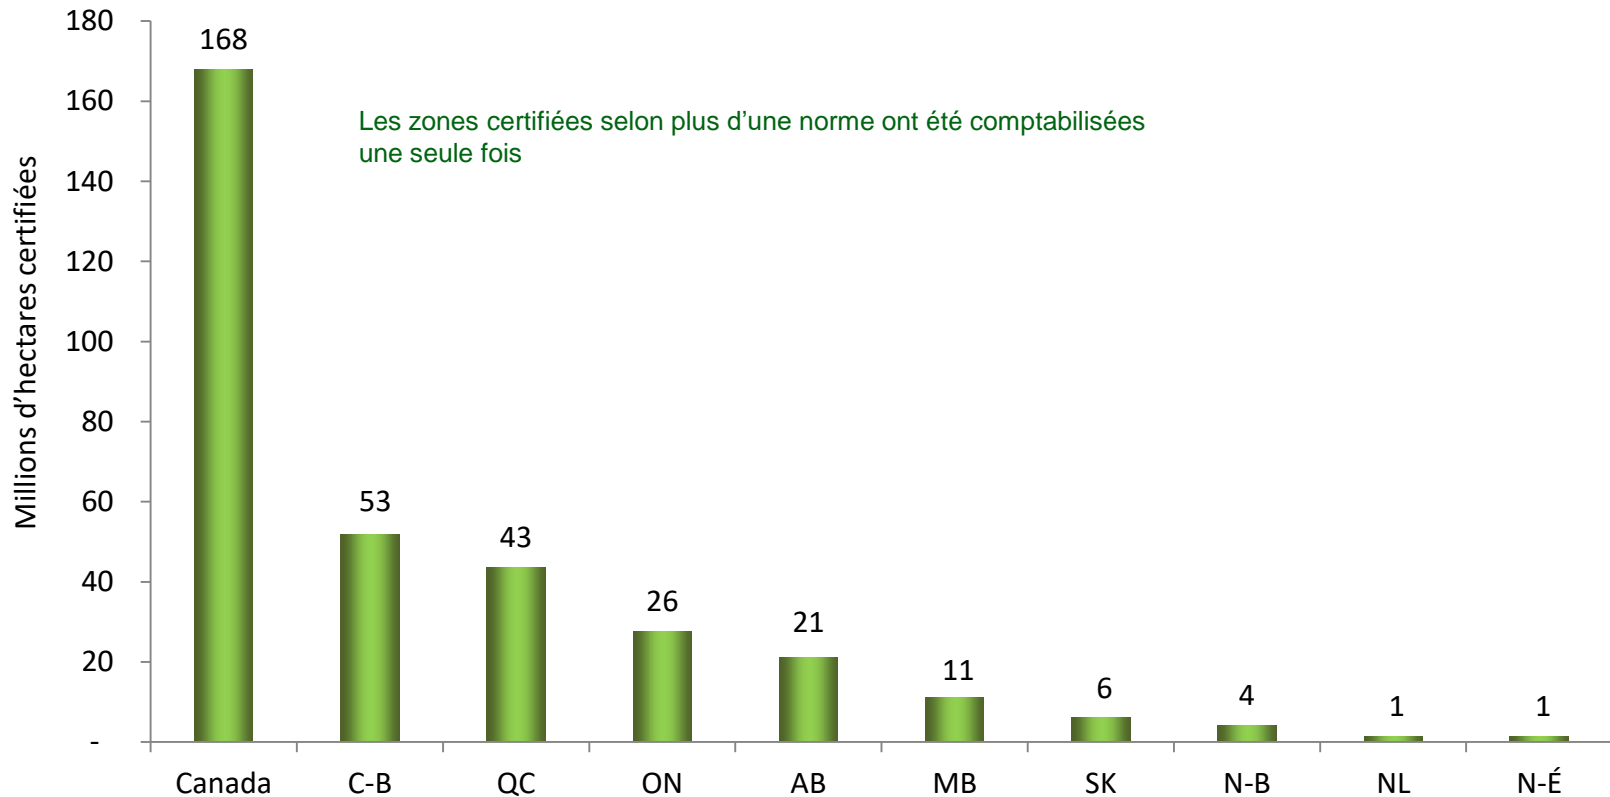

Certification de l'AFD au Canada

Fin de l'année 2019

La somme des totaux provinciaux est inférieure au total canadien en raison de l'arrondissement des données

Sources: www.certificationcanada.org au 31 décembre 2019